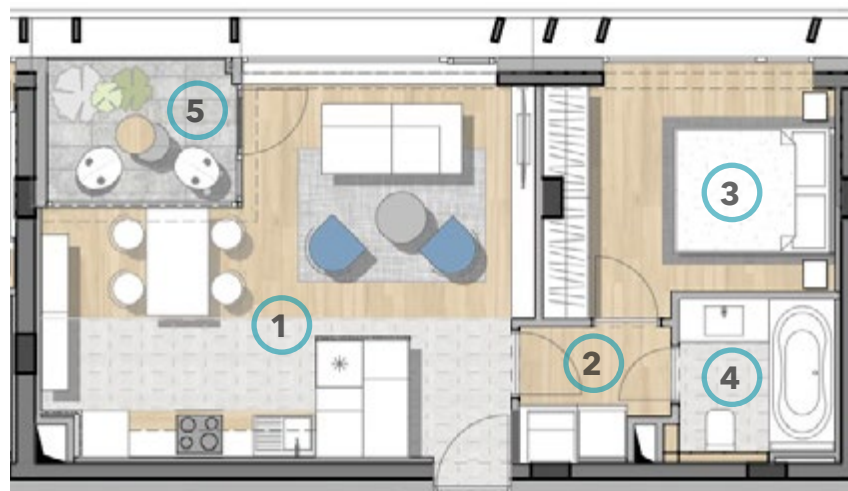

Kozmopolita életstílus a Rózsadomb kapujában

Elhelyezkedés: Margit körút / Rómer Flóris utca

4.10 apartman

	Helyiség	m ²
1	Nappali, konyha és étkező	26,02 m ²
2	Közlekedő	2,84 m ²
3	Szoba	11,16 m ²
4	Fürdő	3,90 m ²
	Nettó alapterület	43,92 m²
5	Terasz	4,17 m ²