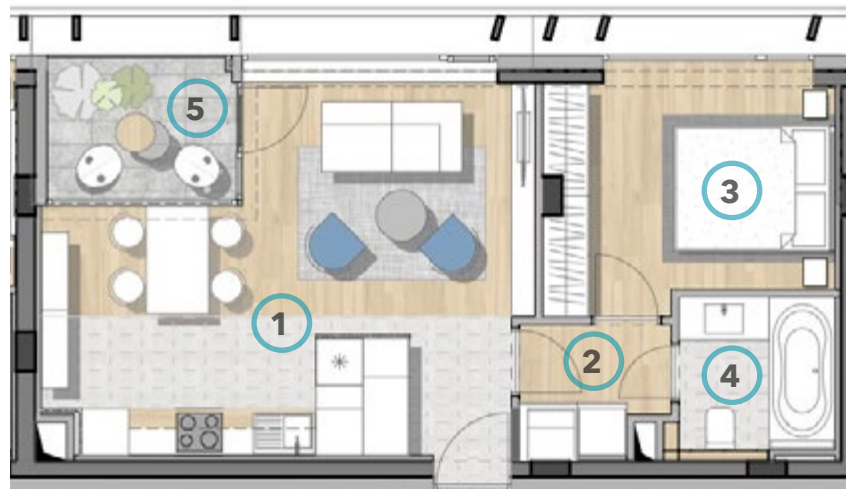

## 4.10 apartman

	Helyiség	m <sup>2</sup>
1	Nappali, konyha és étkező	26,02 m <sup>2</sup>
2	Közlekedő	2,84 m <sup>2</sup>
3	Szoba	11,16 m <sup>2</sup>
4	Fürdő	3,90 m <sup>2</sup>
	<b>Nettó alapterület</b>	<b>43,92 m<sup>2</sup></b>
5	Terasz	4,17 m <sup>2</sup>