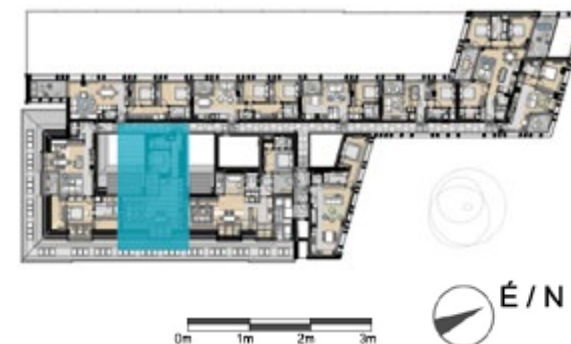

4.08 apartman

Helyiség	m²
1 Előtér, gardrób	9,10 m²
2 Fürdő	4,57 m²
3 Szoba	9,02 m²
4 Nappali, konyha és étkező	31,52 m²
*1.9m-nél alacsonyabb belmagasságú terület	14,12 m²
Nettó alapterület	61,27 m²
5 Terasz	4,97 m²

*50 %-kal számolva