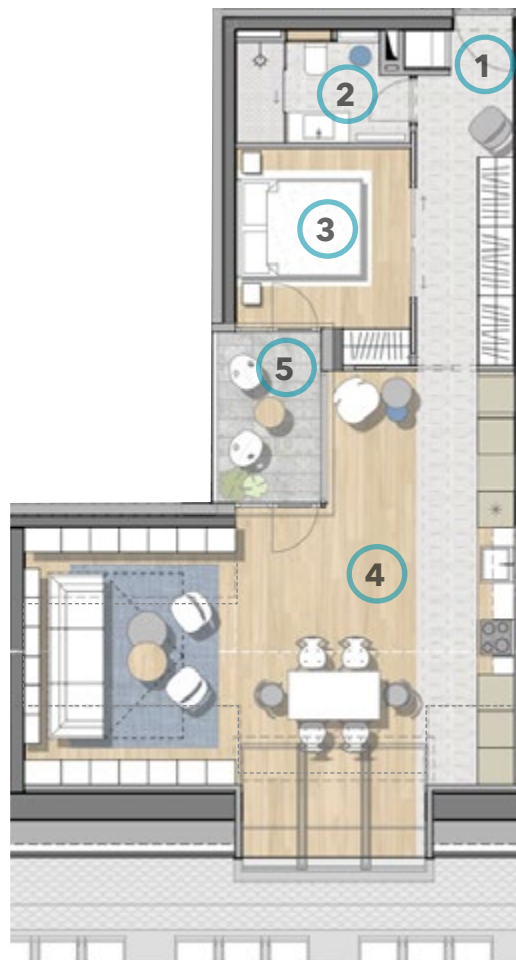

Kozmopolita életstílus a Rózsadomb kapujában

Elhelyezkedés: Margit körút / Rómer Flóris utca

4.08 apartman

Helyiség	m ²
1 Előtér, gardrób	9,10 m ²
2 Fürdő	4,57 m ²
3 Szoba	9,02 m ²
4 Nappali, konyha és étkező	31,52 m ²
*1.9m-nél alacsonyabb belmagasságú terület	14,12 m ²
Nettó alapterület	61,27 m²
5 Terasz	4,97 m ²