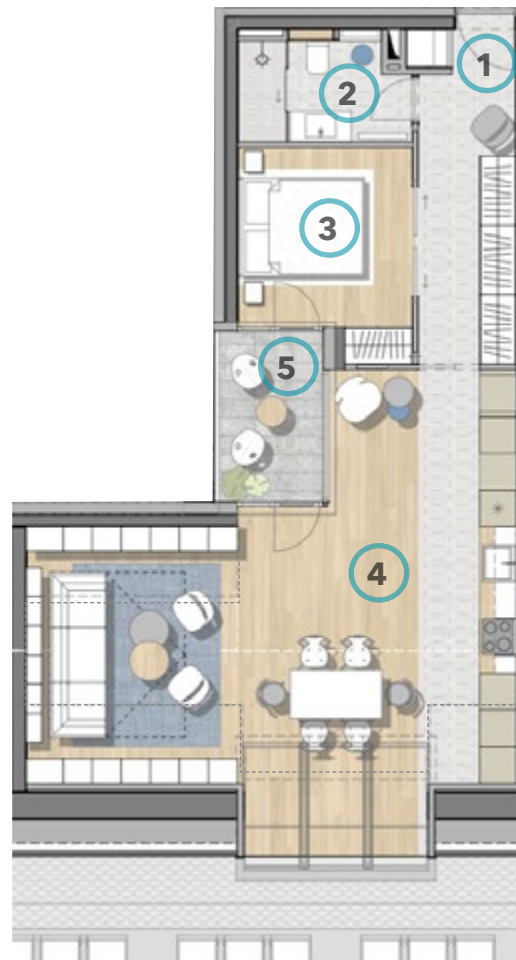

Kozmopolita életstílus a Rózsadomb kapujában

Elhelyezkedés: Margit körút / Rómer Flóris utca

4.08 apartman

Helyiség	m ²
1 Előtér, gardrób	9,10 m ²
2 Fürdő	4,57 m ²
3 Szoba	9,02 m ²
4 Nappali, konyha és étkező	31,52 m ²
*1.9m-nél alacsonyabb belmagasságú terület	14,12 m ²
Nettó alapterület	61,27 m²
5 Terasz	4,97 m ²