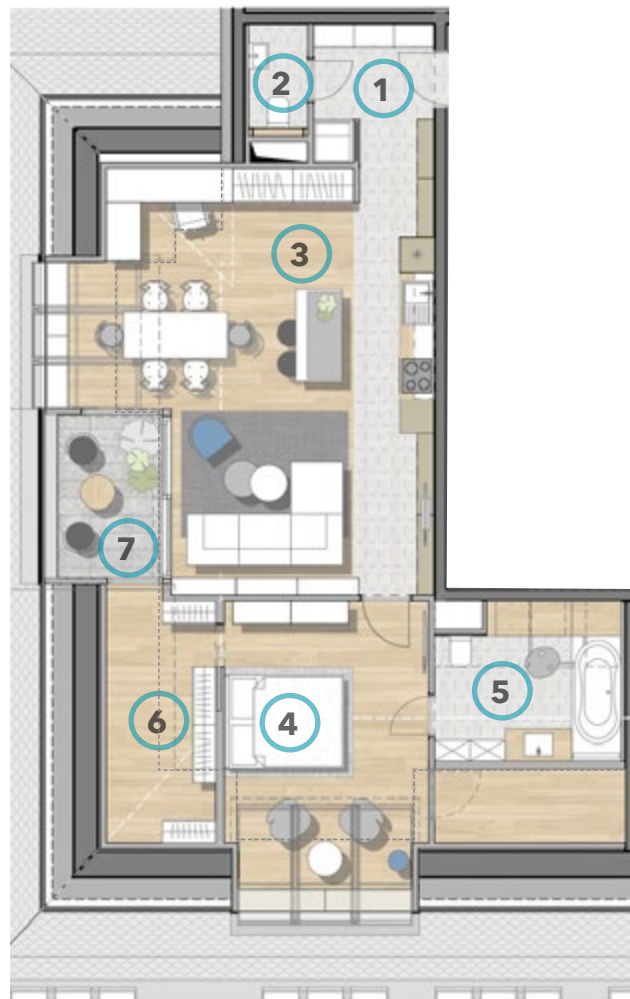

Kozmopolita életstílus a Rózsadomb kapujában

Elhelyezkedés: Margit körút / Rómer Flóris utca

4.07 apartman

	Helyiség	m ²
1	Előtér	3,76 m ²
2	Mosdó	1,91 m ²
3	Nappali, konyha és étkező	34,58 m ²
4	Szoba	12,12 m ²
5	Fürdő	6,09 m ²
6	Gardrób	2,74 m ²
	*1.9m-nél alacsonyabb belmagasságú terület	25,40 m ²
	Nettó alapterület	73,90 m²
7	Terasz	5,11 m ²