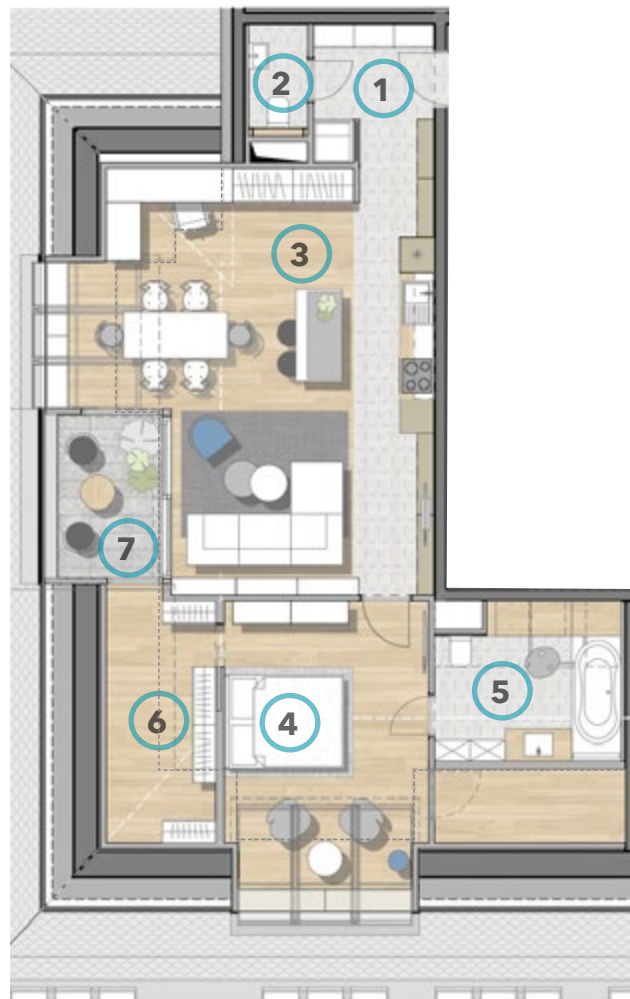

Kozmopolita életstílus a Rózsadomb kapujában

Elhelyezkedés: Margit körút / Rómer Flóris utca

4.07 apartman

| | Helyiség | m ² |
|---|--|----------------------------|
| 1 | Előtér | 4,27 m ² |
| 2 | Mosdó | 1,84 m ² |
| 3 | Nappali, konyha és étkező | 36,28 m ² |
| 4 | Szoba | 14,02 m ² |
| 5 | Fürdő | 6,37 m ² |
| 6 | Gardrób | 2,07 m ² |
| | *1.9m-nél alacsonyabb belmagasságú terület | 18,65 m ² |
| | Nettó alapterület | 74,18 m² |
| 7 | Terasz | 5,11 m ² |