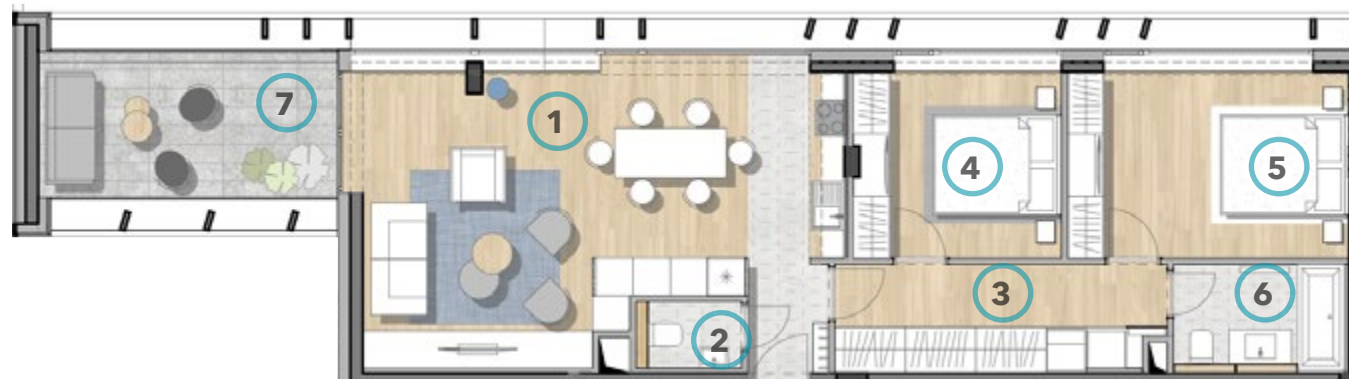

4.06 apartman

Kizárólagos értékesítő FINE & COUNTRY

Kacsmarik Ágnes
Sales Director

Városi Erika
Sales Manager

Tel: +36 70 239 7850

E-mail: margaret@fineandcountry.com

Iroda: 1051 Bp, Apáczai Csere János u. 15.

www.margaretterraces.hu

Tervező

Belsőépítész tervező

Demeter
Design
Studio

Jelen dokumentum és az azon szereplő információk tájékoztató jellegűek, mellyel kapcsolatban a Codic a változás jogát fenntartja. Az alaprajzon található bútorok illusztrációk, felszereltség a műszaki leírás szerint.