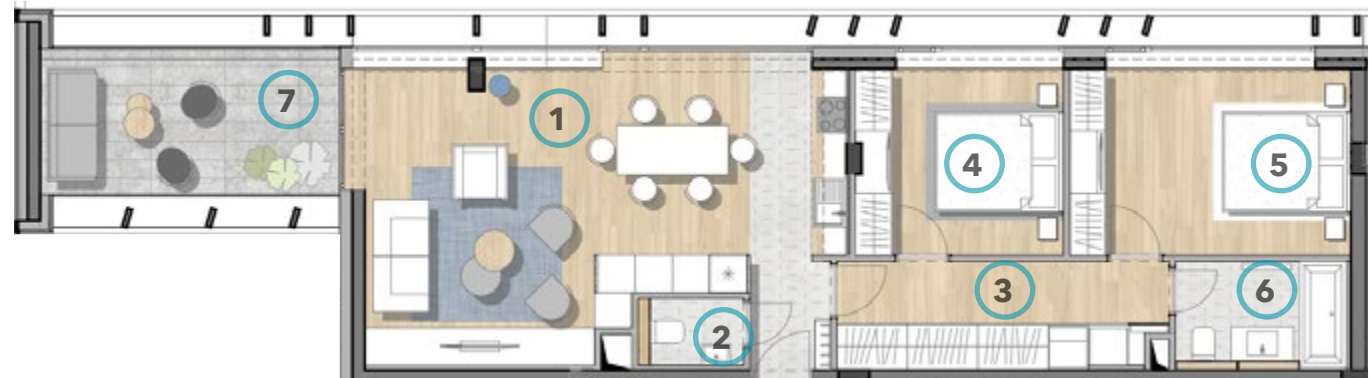

Kizárólagos értékesítő FINE & COUNTRY

Kacsmarik Ágnes
Sales Director

Városi Erika
Sales Manager

Tel: +36 70 239 7850

E-mail: margaret@fineandcountry.com

Iroda: 1051 Bp, Apáczai Csere János u. 15.

www.margaretterraces.hu

Tervező

Belsőépítész tervező

Demeter
Design
Studio

Jelen dokumentum és az azon szereplő információk tájékoztató jellegűek, mellyel kapcsolatban a Codic a változás jogát fenntartja. Az alaprajzon található bútorok illusztrációk, felszereltség a műszaki leírás szerint.