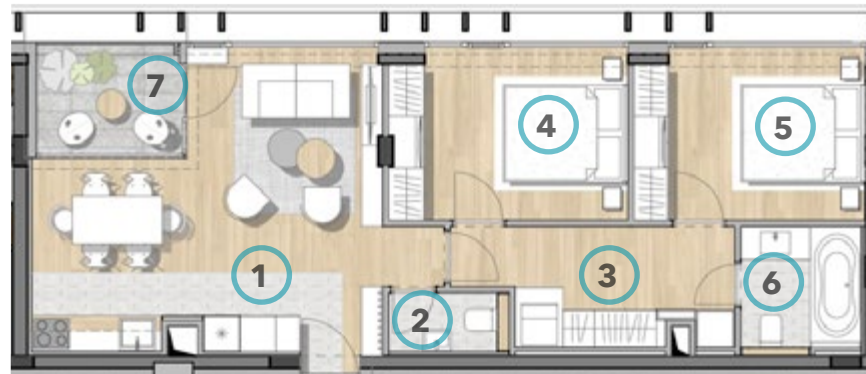

Kozmopolita életstílus a Rózsadomb kapujában

Elhelyezkedés: Margit körút / Rómer Flóris utca

4.05 apartman

	Helyiség	m ²
1	Nappali, konyha és étkező	25,75 m ²
2	Mosdó	1,76 m ²
3	Gardrób	8,15 m ²
4	Szoba	11,26 m ²
5	Szoba	10,94 m ²
6	Fürdő	4,00 m ²
	Nettó alapterület	61,86 m²
7	Terasz	4,17 m ²