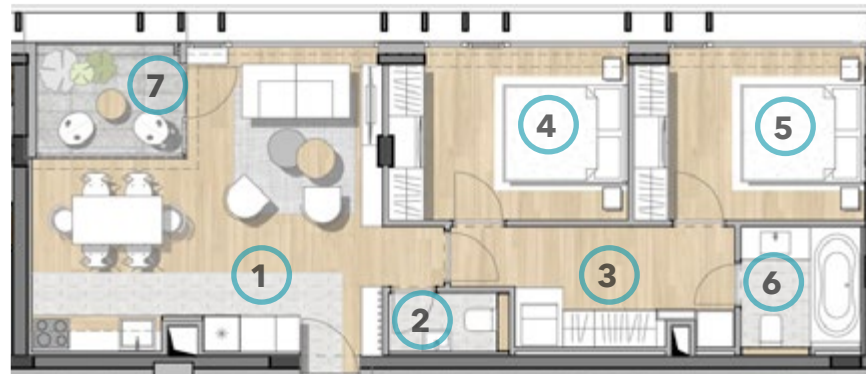

Kozmopolita életstílus a Rózsadomb kapujában

Elhelyezkedés: Margit körút / Rómer Flóris utca

4.05 apartman

	Helyiség	m ²
1	Nappali, konyha és étkező	26,04 m ²
2	Mosdó	1,76 m ²
3	Gardrób	8,15 m ²
4	Szoba	10,30 m ²
5	Szoba	10,01 m ²
6	Fürdő	4,00 m ²
	Nettó alapterület	60.26 m²
7	Terasz	4,20 m ²