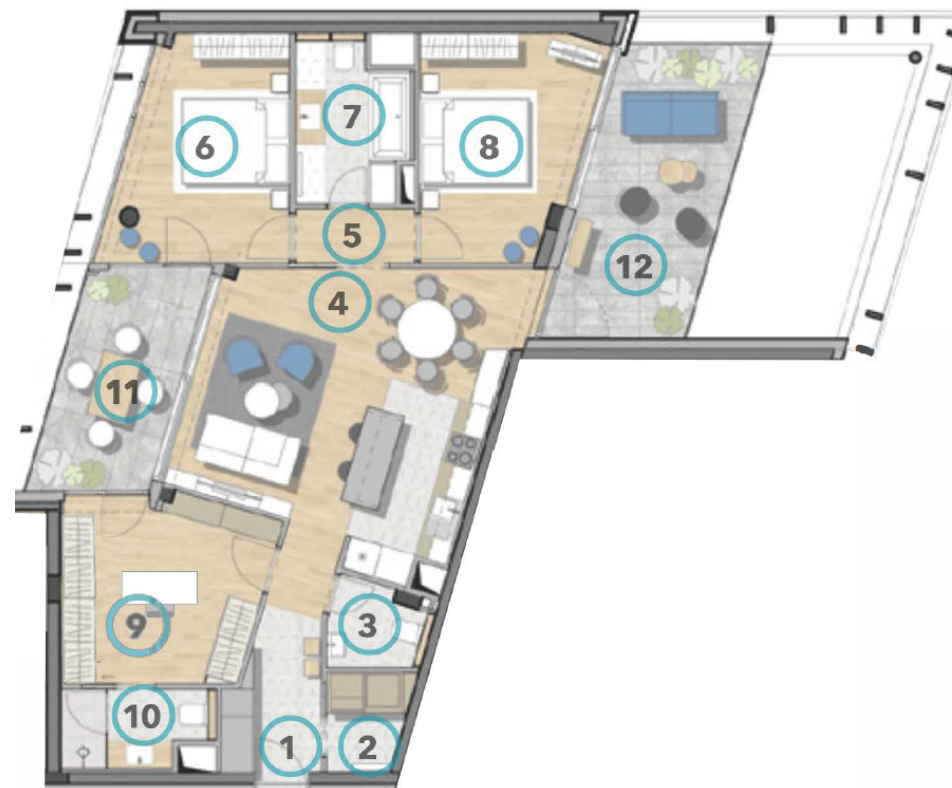

Kozmopolita életstílus a Rózsadomb kapujában

Elhelyezkedés: Margit körút / Rómer Flóris utca

4.03 apartman

	Helyiség	m ²
1	Előtér	4,74 m ²
2	Háztartási helyiség	2,36 m ²
3	Mosdó	2,50 m ²
4	Nappali, konyha és étkező	29,55 m ²
5	Közlekedő	2,12 m ²
6	Szoba	12,70 m ²
7	Fürdő	5,77 m ²
8	Szoba	12,35 m ²
9	Dolgozó/Gardrób	12,03 m ²
10	Fürdő	3,62 m ²
	Nettó alapterület	87,74 m²
11	Terasz	8,97 m ²
12	Terasz	14,41 m ²