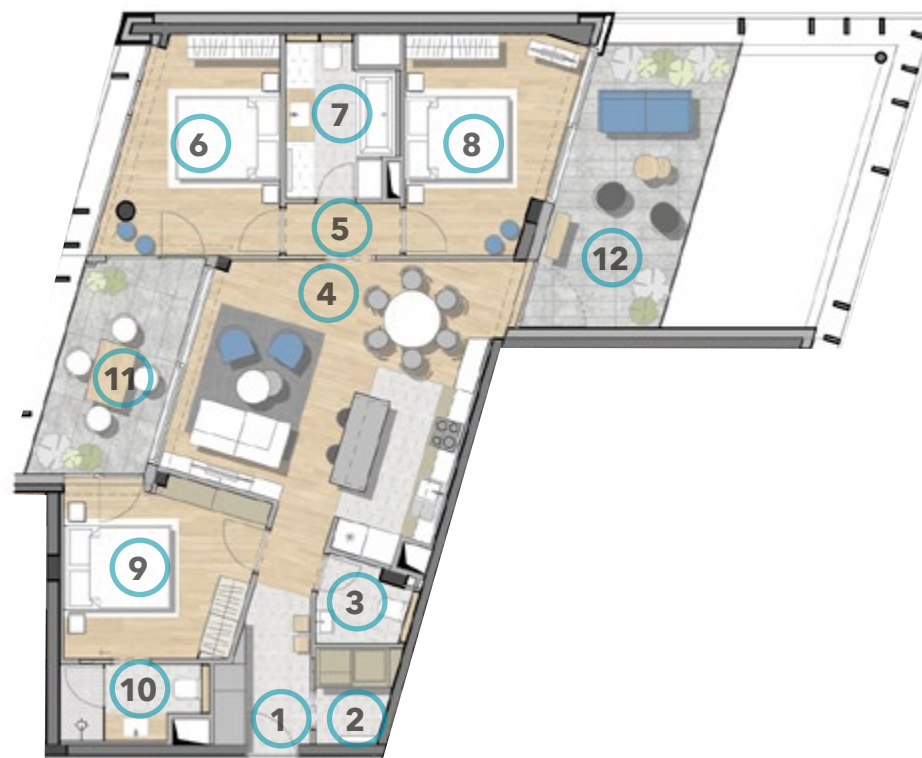

Kozmopolita életstílus a Rózsadomb kapujában

Elhelyezkedés: Margit körút / Rómer Flóris utca

4.03 apartman

	Helyiség	m ²
1	Előtér	5,02 m ²
2	Háztartási helyiség	2,66 m ²
3	Mosdó	2,45 m ²
4	Nappali, konyha és étkező	29,94 m ²
5	Közlekedő	2,20 m ²
6	Szoba	12,79 m ²
7	Fürdő	5,67 m ²
8	Szoba	12,29 m ²
9	Szoba	12,25 m ²
10	Fürdő	3,68 m ²
	Nettó alapterület	88,95 m²
11	Terasz	9,27 m ²
12	Terasz	14,73 m ²