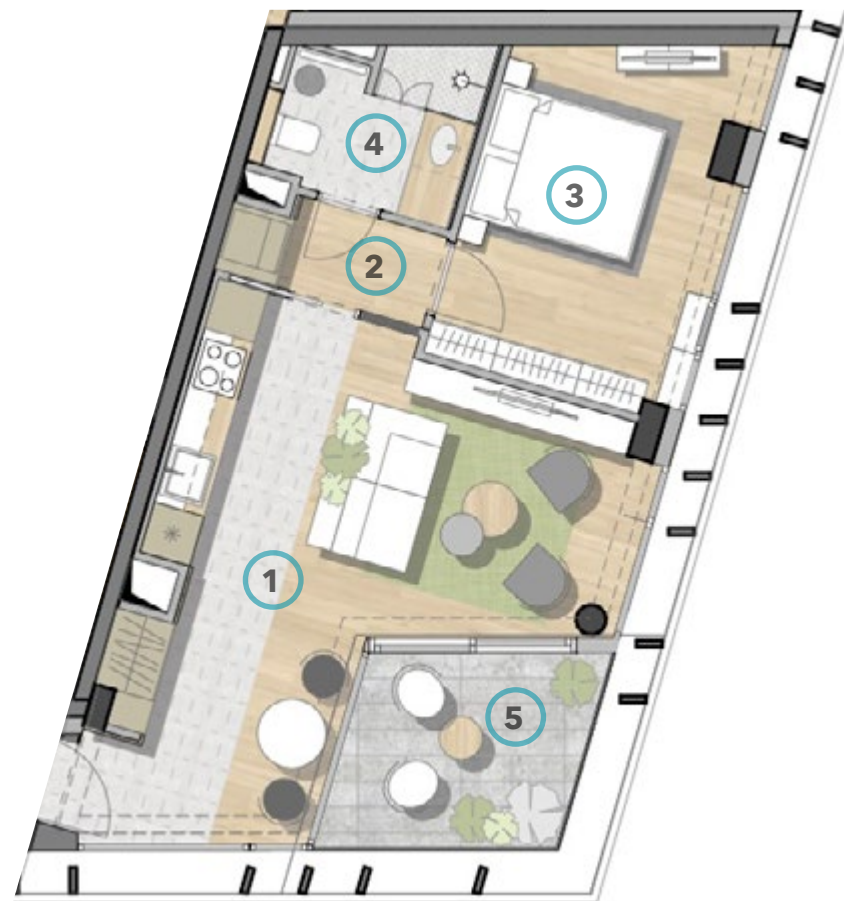

Kozmopolita életstílus a Rózsadomb kapujában

Elhelyezkedés: Margit körút / Rómer Flóris utca

4.02 apartman

	Helyiség	m ²
1	Nappali, konyha és étkező	24,91 m ²
2	Közlekedő	2,35 m ²
3	Szoba	11,66 m ²
4	Fürdő	3,82 m ²
	Nettó alapterület	42,74 m²
5	Terasz	6,42 m ²