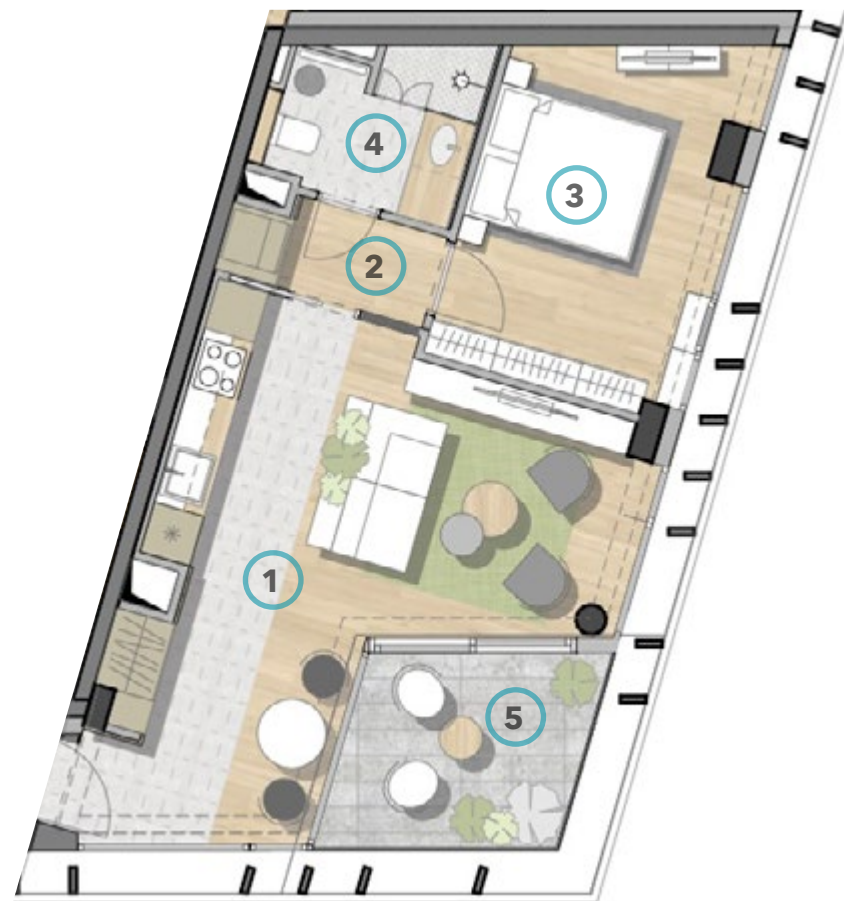

Kozmopolita életstílus a Rózsadomb kapujában

Elhelyezkedés: Margit körút / Rómer Flóris utca

4.02 apartman

	Helyiség	m ²
1	Nappali, konyha és étkező	25,56 m ²
2	Közlekedő	2,53 m ²
3	Szoba	11,84 m ²
4	Fürdő	4,03 m ²
Nettó alapterület		43,96 m²
5	Terasz	6,45 m ²