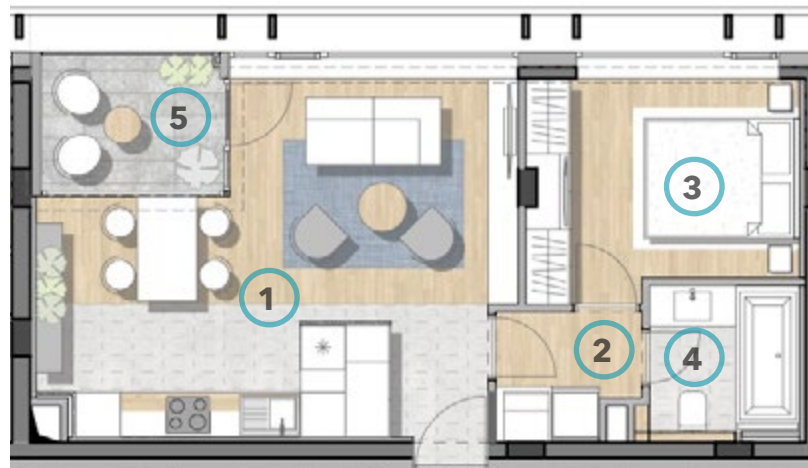

Kozmopolita életstílus a Rózsadomb kapujában

Elhelyezkedés: Margit körút / Rómer Flóris utca

3.05 apartman

	Helyiség	m ²
1	Nappali, konyha és étkező	26,32 m ²
2	Közlekedő	2,84 m ²
3	Szoba	10,13 m ²
4	Fürdő	3,90 m ²
	Nettó alapterület	43,19 m²
5	Terasz	4,17 m ²