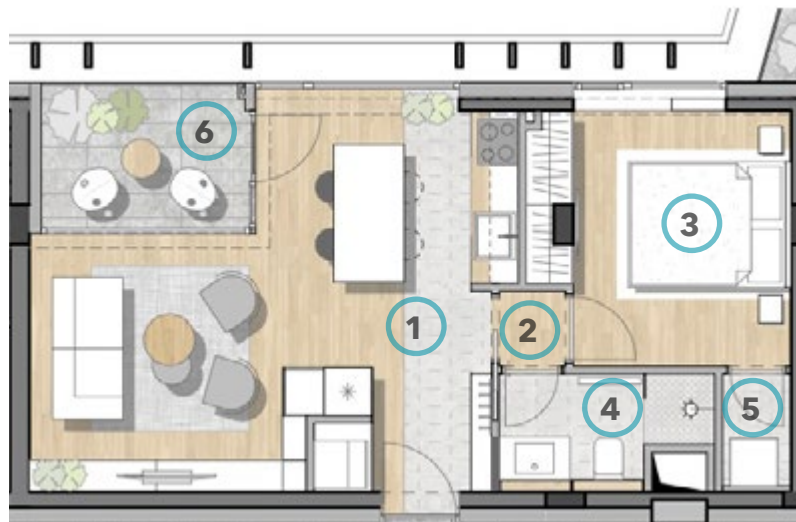

Kozmopolita életstílus a Rózsadomb kapujában

Elhelyezkedés: Margit körút / Rómer Flóris utca

3.04 apartman

	Helyiség	m ²
1	Nappali, konyha és étkező	25,52 m ²
2	Közlekedő	0,74 m ²
3	Szoba	9,84 m ²
4	Fürdő	3,00 m ²
5	Háztartási helyiség	1,15 m ²
	Nettó alapterület	40,25 m²
6	Terasz	4,54 m ²