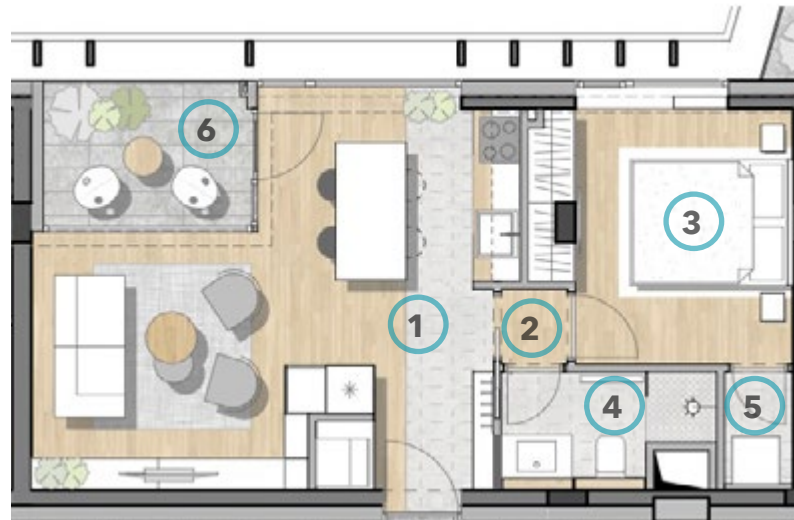

Kozmopolita életstílus a Rózsadomb kapujában

Elhelyezkedés: Margit körút / Rómer Flóris utca

3.04 apartman

	Helyiség	m ²
1	Nappali, konyha és étkező	25,38 m ²
2	Közlekedő	0,80 m ²
3	Szoba	10,16 m ²
4	Fürdő	3,30 m ²
5	Háztartási helyiség	1,25 m ²
	Nettó alapterület	40,89 m²
6	Terasz	4,58 m ²