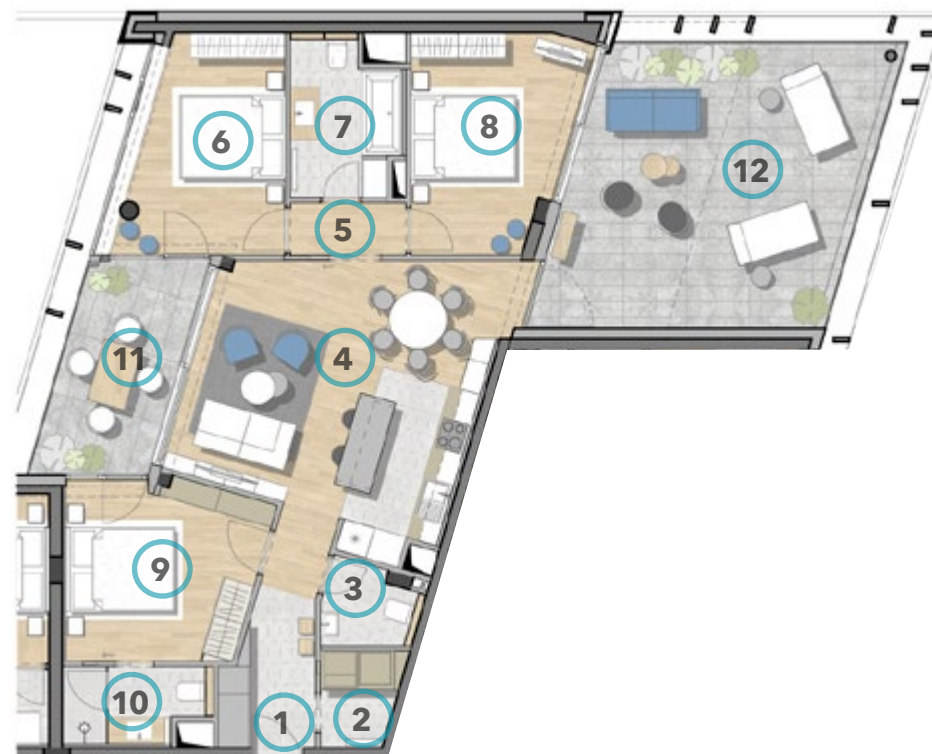

Kozmopolita életstílus a Rózsadomb kapujában

Elhelyezkedés: Margit körút / Rómer Flóris utca

3.03 apartman

	Helyiség	m ²
1	Előtér	5,02 m ²
2	Háztartási helyiség	2,66 m ²
3	Mosdó	2,45 m ²
4	Nappali, konyha és étkező	29,97 m ²
5	Közlekedő	2,20 m ²
6	Szoba	11,53 m ²
7	Fürdő	5,70 m ²
8	Szoba	12,42 m ²
9	Szoba	12,25 m ²
10	Fürdő	3,68 m ²
	Nettó alapterület	87,88 m²
11	Terasz	9,27 m ²
12	Terasz	31,02 m ²