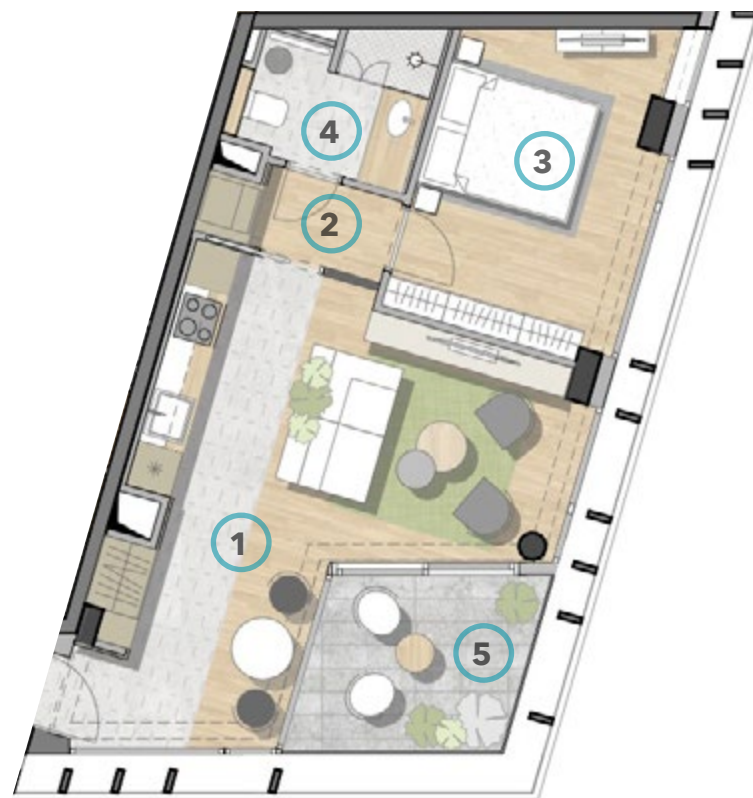

Kozmopolita életstílus a Rózsadomb kapujában

Elhelyezkedés: Margit körút / Rómer Flóris utca

3.02 apartman

	Helyiség	m ²
1	Nappali, konyha és étkező	25,56 m ²
2	Közlekedő	2,28 m ²
3	Szoba	11,94 m ²
4	Fürdő	4,03 m ²
Nettó alapterület		43,81 m²
5	Terasz	6,45 m ²