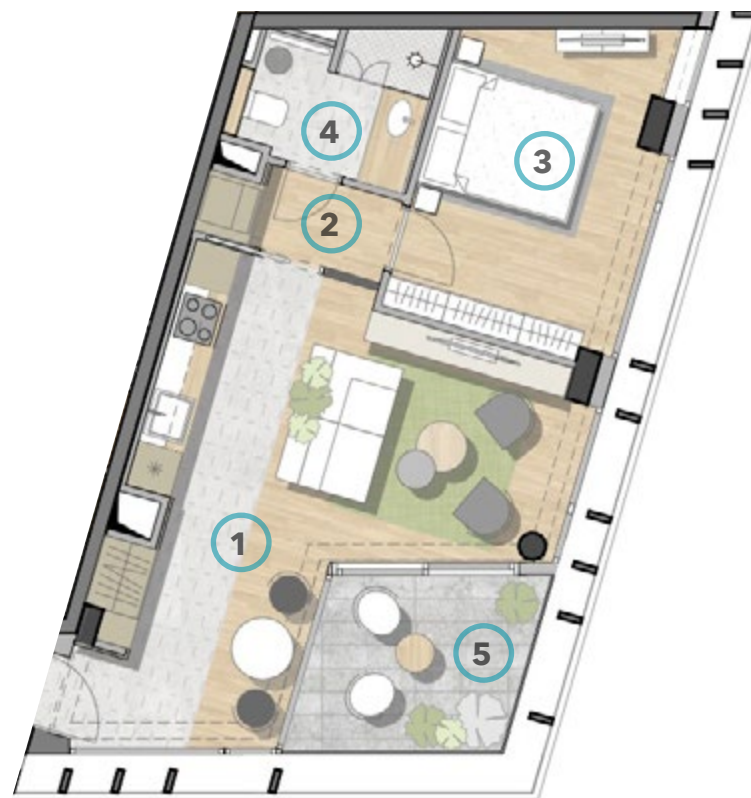

# Kozmopolita életstílus a Rózsadomb kapujában

Elhelyezkedés: Margit körút / Rómer Flóris utca

## 3.02 apartman

	Helyiség	m <sup>2</sup>
1	Nappali, konyha és étkező	25,55 m <sup>2</sup>
2	Közlekedő	2,28 m <sup>2</sup>
3	Szoba	11,94 m <sup>2</sup>
4	Fürdő	4,03 m <sup>2</sup>
<b>Nettó alapterület</b>		<b>43,80 m<sup>2</sup></b>
5	Terasz	6,45 m <sup>2</sup>